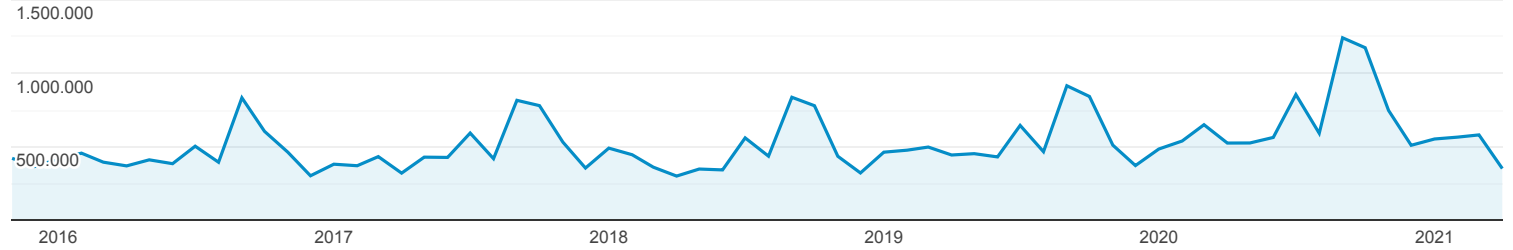

Pagine

Tutti gli utenti
100,00% Visualizzazioni di pagina

1 nov 2015 - 21 apr 2021

Esplorazione

Visualizzazioni di pagina

Pagina	Visualizzazioni di pagina	Visualizzazioni di pagina uniche	Tempo medio sulla pagina	Accessi	Frequenza di rimbalzo	% uscita	Valore pagina
	34.834.877 % del totale: 100,00% (34.834.877)	27.303.277 % del totale: 100,00% (27.303.277)	00:01:46 Media per vista: 00:01:46 (0,00%)	16.151.556 % del totale: 100,00% (16.151.556)	51,94% Media per vista: 51,94% (0,00%)	46,37% Media per vista: 46,37% (0,00%)	0,00 USD % del totale: 0,00% (0,00 USD)
1. /	5.739.998 (16,48%)	4.162.144 (15,24%)	00:02:01	3.745.409 (23,19%)	33,80%	41,63%	0,00 USD (0,00%)
2. /didattica/offerta-formativa	1.479.847 (4,25%)	975.921 (3,57%)	00:00:52	496.029 (3,07%)	67,45%	35,61%	0,00 USD (0,00%)
3. /studenti	1.039.441 (2,98%)	751.199 (2,75%)	00:01:17	335.554 (2,08%)	47,00%	44,58%	0,00 USD (0,00%)
4. /personale	577.329 (1,66%)	409.613 (1,50%)	00:04:16	102.449 (0,63%)	18,71%	51,48%	0,00 USD (0,00%)
5. /ateneo	543.518 (1,56%)	403.194 (1,48%)	00:00:31	131.124 (0,81%)	62,53%	23,93%	0,00 USD (0,00%)
6. /didattica	521.581 (1,50%)	397.251 (1,45%)	00:00:38	93.776 (0,58%)	60,74%	24,47%	0,00 USD (0,00%)
7. /ateneo/dipartimenti	472.187 (1,36%)	327.493 (1,20%)	00:02:18	102.141 (0,63%)	25,34%	45,40%	0,00 USD (0,00%)
8. /ateneo/bandi	328.036 (0,94%)	230.856 (0,85%)	00:00:26	133.961 (0,83%)	46,69%	32,10%	0,00 USD (0,00%)
9. /didattica/offerta-formativa/formazione-post-laurea/corso-di-specializzazione-il-sostegno-20192020	255.599 (0,73%)	204.274 (0,75%)	00:07:11	180.363 (1,12%)	57,49%	76,77%	0,00 USD (0,00%)
10. /segreteria-studenti	245.808 (0,71%)	219.446 (0,80%)	00:04:24	169.429 (1,05%)	67,77%	73,93%	0,00 USD (0,00%)